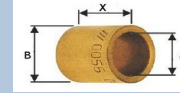

Ignacio Carrera Pinto #1161, Rancagua.
Fono: 72-2-583570
ventas@importadoraisis.cl

BOSCH

KT0341

BUJE	A	B	X
BC10052-00	10.06	14.014	14
RMP-0048	10	14	14

VALEO

KT0342

BUJE	A	B	X
BC10216-00	6.02	14.014	10
BC10217-00	17.05	21.10	4.01
BC10218-00	6.05	9.0	9.01
RMP-0049	31	37	20