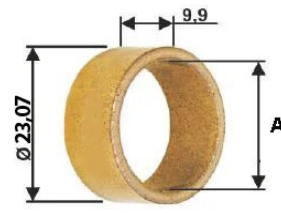

BUJE **JF** **BC10025-00**

BUJE **A** **B** **X**
BC10025-00 19.081 23.07 9.9