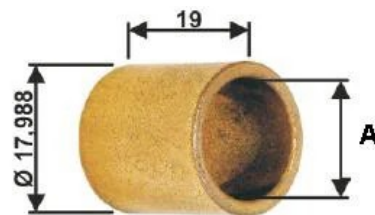

Ignacio Carrera Pinto #1161, Rancagua.
Fono: 72-2-583570
ventas@importadoraisis.cl

BUJE **BC10022-00**

BUJE **A** **B** **X**
BC10022-00 18.83 22.788 19

BUJE **BC10023-00**

BUJE **A** **B** **X**
BC10023-00 14.325 17.988 19