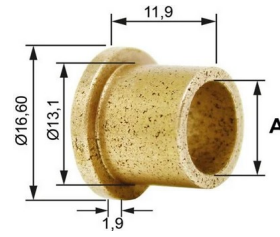

BUJE BC10118-00

BUJE
BC10118-00   **A**   **B**   **X**
10.015   13.1 / 16.60   11.9